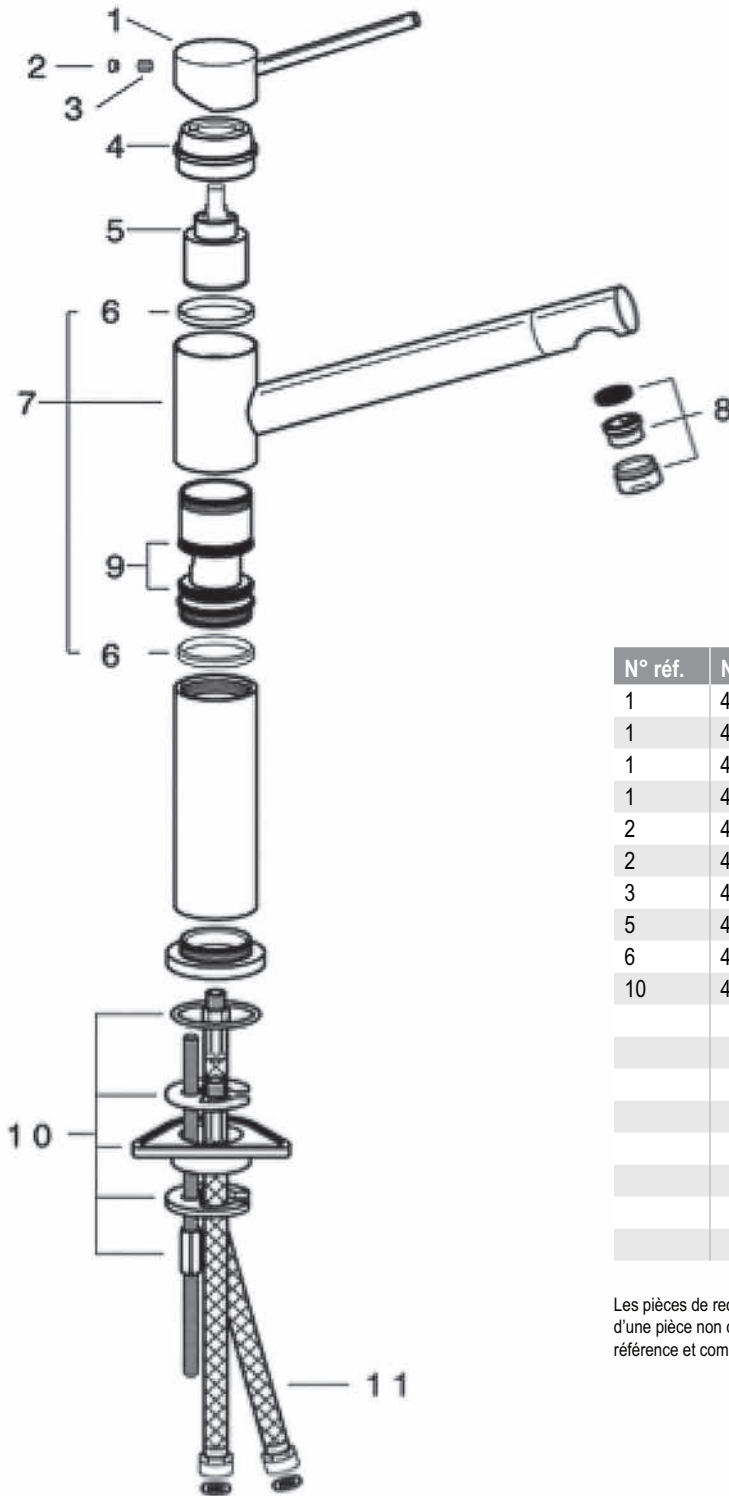

## BLANCO ALTA Robinet de bar

Chrome	<b>400544</b>
Acier inoxydable	<b>400545</b>
Anthracite	<b>400570</b>
Café	<b>400571</b>

N° réf.	N° pièce	Description	Fini
1	400636	Levier	Chrome
1	400682	Levier	Acier inoxydable
1	400991	Levier	Anthracite
1	400992	Levier	Café
2	400628	Bouchon du levier	Chrome
2	400658	Bouchon du levier	Acier inoxydable
3	400630	Vis du levier	
5	400610	Cartouche à disques de céramique	
6	400638	Anneau	
10	400631	Ensemble de support	

Les pièces de rechange décrites ci-dessus peuvent être commandées en tout temps. Si vous êtes à la recherche d'une pièce non décrite dans le tableau mais présente dans le schéma, veuillez prendre note du numéro de référence et communiquer avec BLANCO Canada pour vérifier sa disponibilité.