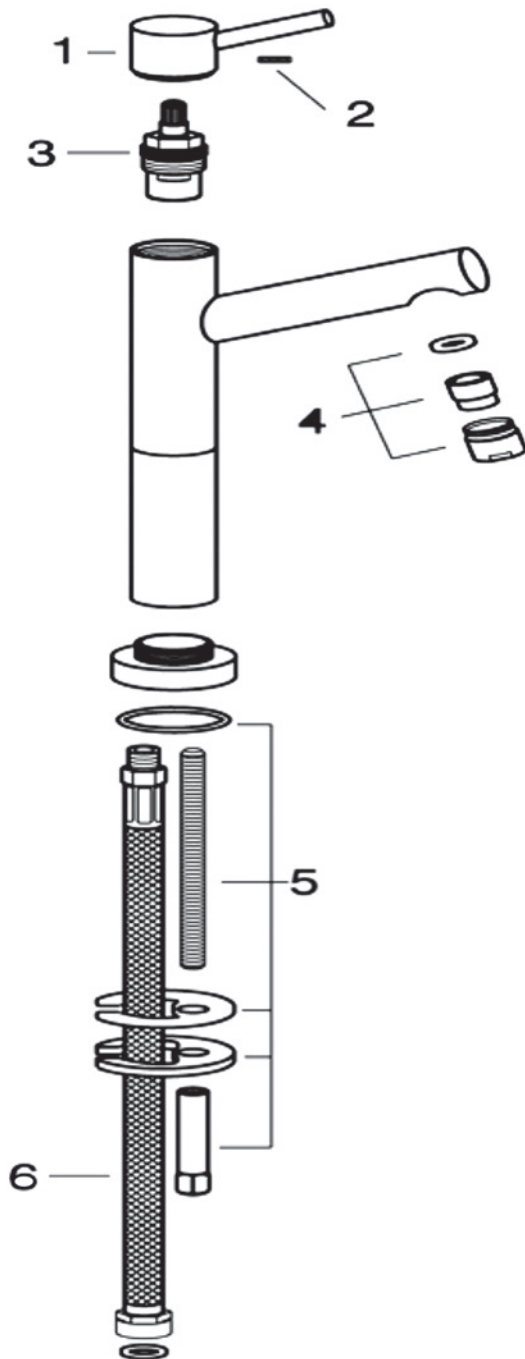

## BLANCO ALTA MINI

Chrome **400505**

Acier inoxydable **400524**

N° réf.	N° pièce	Description	Finis
1	400617	Levier	Chrome
1	400634	Levier	Acier inoxydable
2	400635	Vis du levier	
3	400623	Cartouche à disques de céramique	
4	400608	Assemblage de l'aérateur	Chrome
4	400686	Assemblage de l'aérateur	Acier inoxydable
5	400631	Ensemble de support	
7	400652	Base circulaire	Chrome
7	400653	Base circulaire	Acier inoxydable
8	400654	Base carrée	Chrome
8	400655	Base carrée	Acier inoxydable

Les pièces de rechange décrites ci-dessus peuvent être commandées en tout temps. Si vous êtes à la recherche d'une pièce non décrite dans le tableau mais présente dans le schéma, veuillez prendre note du numéro de référence et communiquer avec BLANCO Canada pour vérifier sa disponibilité.