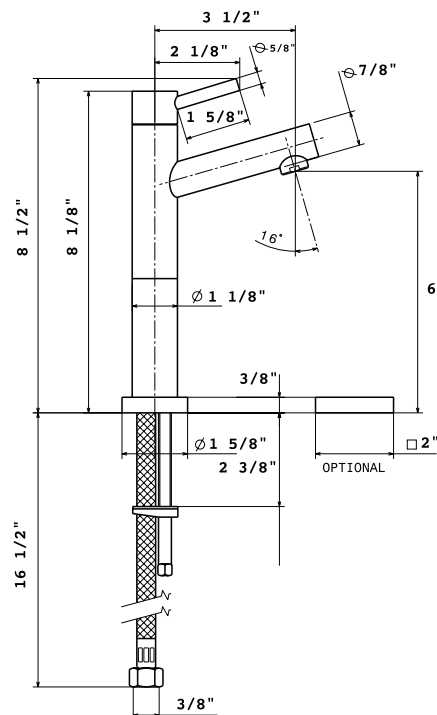

BLANCO CANADA INC.

9-3903 Nashua Drive, Mississauga (Ontario) L4V 1R3

Tél. : 905-612-0554 / Sans frais : 1-877-425-2626

Télééc. : 905-612-9764 / Sans frais : 1-877-825-2626

www.blancocanada.com