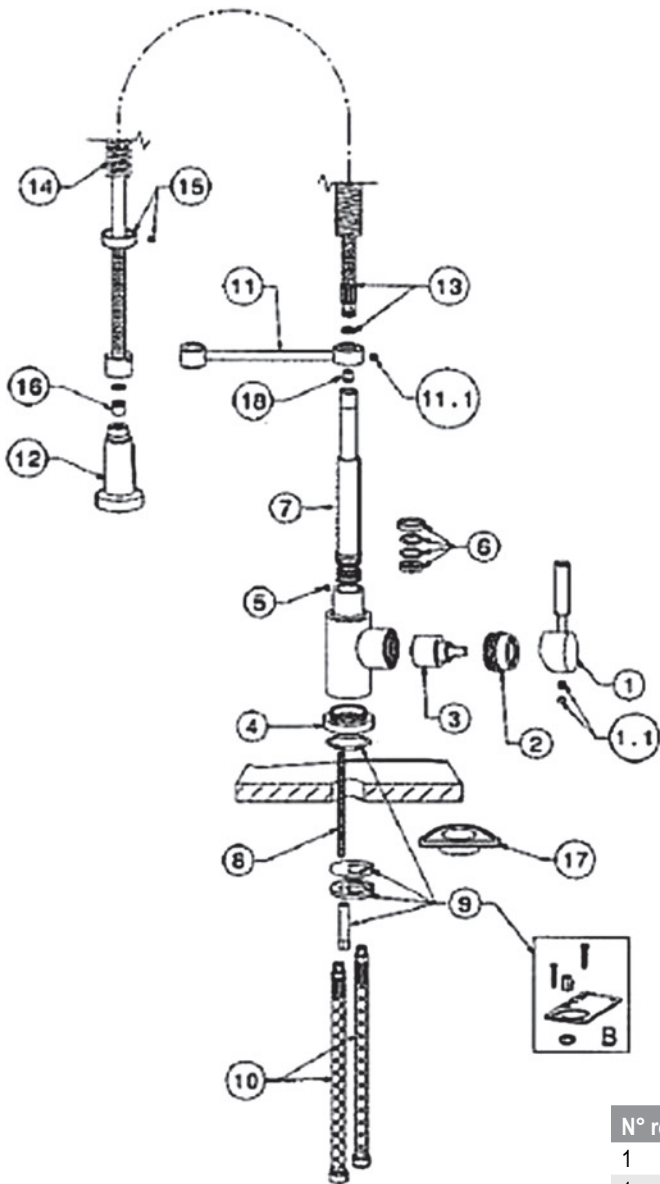

BLANCO DIVA

Chrome 400546

Acier inoxydable 400547

N° réf.	N° pièce	Description	Finis
1	400626	Levier	Chrome
1	400677	Levier	Acier inoxydable
1.1	400628	Bouchon du levier	Chrome
1.1	400658	Bouchon du levier	Acier inoxydable
1.1	400630	Vis du levier	
2	400628	Bouchon du levier	Chrome
2	400658	Bouchon du levier	Acier inoxydable
3	400610	Cartouche à disques de céramique	
5	400625	Vis du bec	
6	400624	Joint torique	
9	400631	Ensemble de support	
12	400926	Bec rétractable	Chrome
12	400927	Bec rétractable	Acier inoxydable
13	400928	Flexible bec rétractable	
16	400696	Vanne de régulation du débit	
17	400631	Ensemble de support	