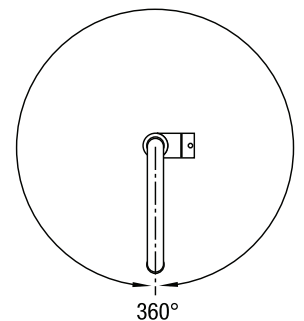

BLANCO CANADA INC.

9-3903 Nashua Drive, Mississauga (Ontario) L4V 1R3

Tél. : 905-612-0554 / Sans frais : 1-877-425-2626

Télec. : 905-612-9764 / Sans frais : 1-877-825-2626

www.blancocanada.com