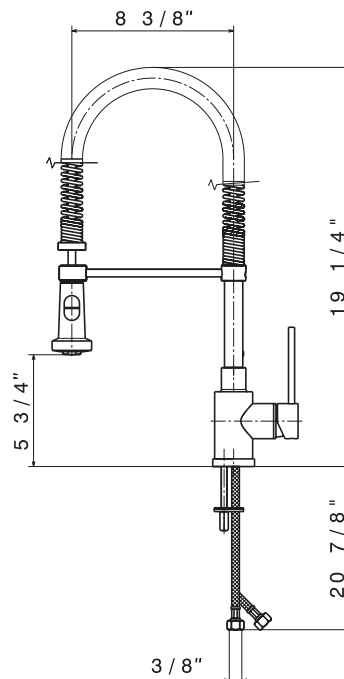

BLANCO CANADA INC.

9-3903 Nashua Drive, Mississauga (Ontario) L4V 1R3

Tél. : 905-612-0554 / Sans frais : 1-877-425-2626

Télec. : 905-612-9764 / Sans frais : 1-877-825-2626

www.blancocanada.com