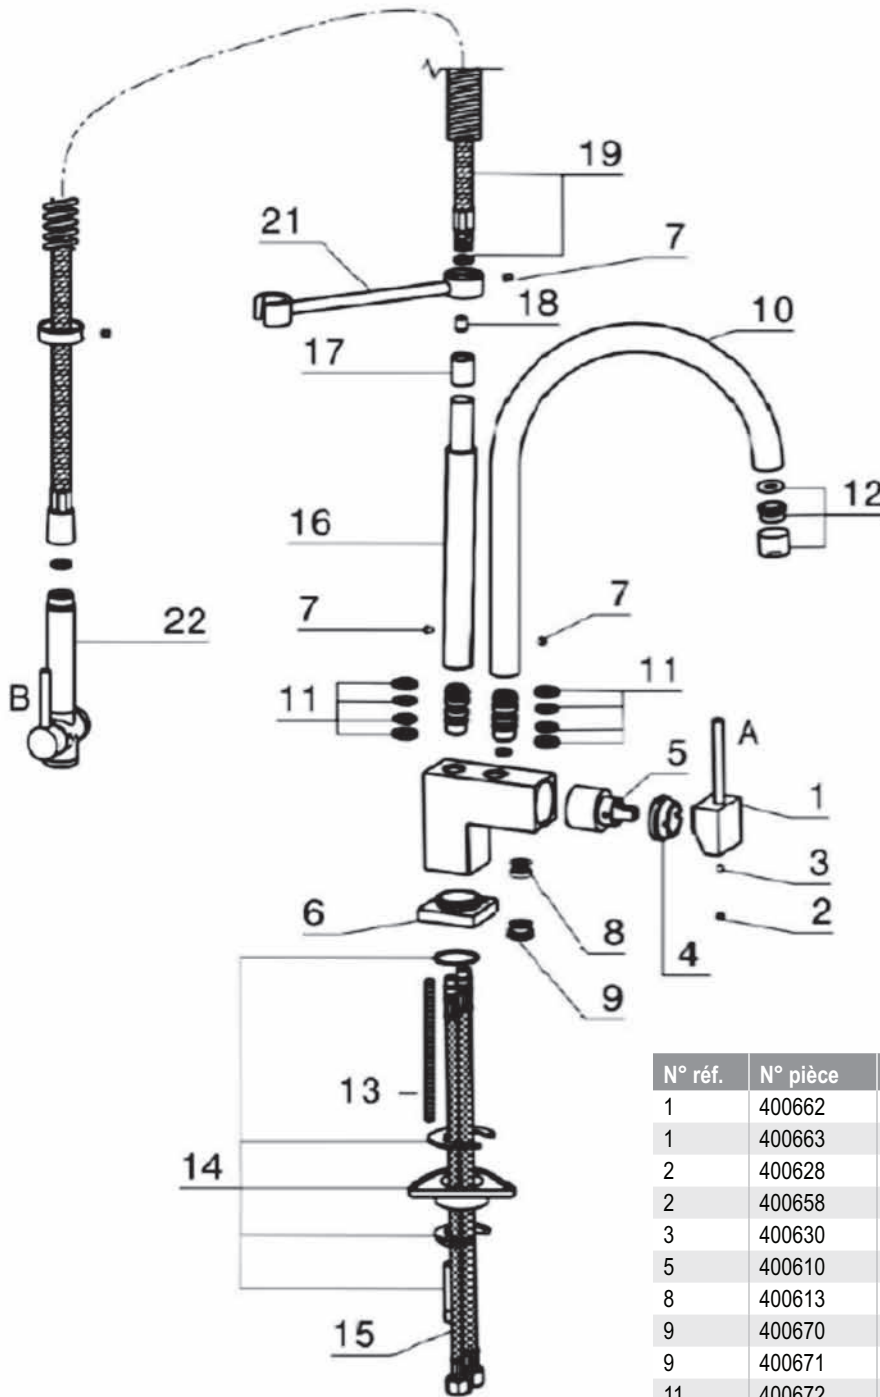

BLANCO Precision Robinet Gourmet

Chrome 400522

Acier inoxydable 400523

N° réf.	N° pièce	Description	Finis
1	400662	Levier	Chrome
1	400663	Levier	Acier inoxydable
2	400628	Bouchon du levier	Chrome
2	400658	Bouchon du levier	Acier inoxydable
3	400630	Vis du levier	
5	400610	Cartouche à disques de céramique	
8	400613	Répartiteur	
9	400670	Adaptateur	Chrome
9	400671	Adaptateur	Acier inoxydable
11	400672	Joint toriques	
12	400606	Assemblage de l'aérateur	Chrome
12	400685	Assemblage de l'aérateur	Acier inoxydable
14	400674	Ensemble de support	

Les pièces de rechange décrites ci-dessus peuvent être commandées en tout temps. Si vous êtes à la recherche d'une pièce non décrite dans le tableau mais présente dans le schéma, veuillez prendre note du numéro de référence et communiquer avec BLANCO Canada pour vérifier sa disponibilité.