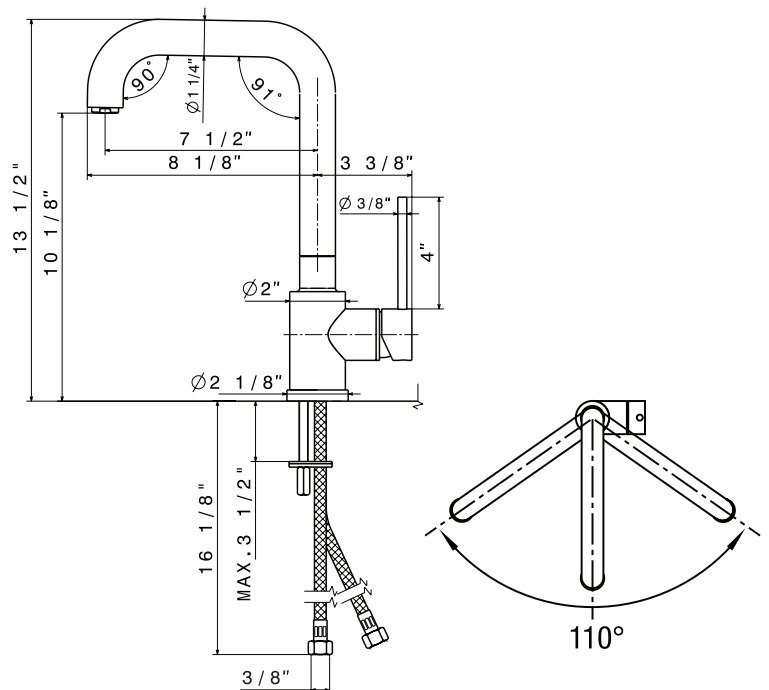

BLANCO CANADA INC.

9-3903 Nashua Drive, Mississauga (Ontario) L4V 1R3

Tél. : 905-612-0554 / Sans frais : 1-877-425-2626

Télééc. : 905-612-9764 / Sans frais : 1-877-825-2626

www.blancocanada.com