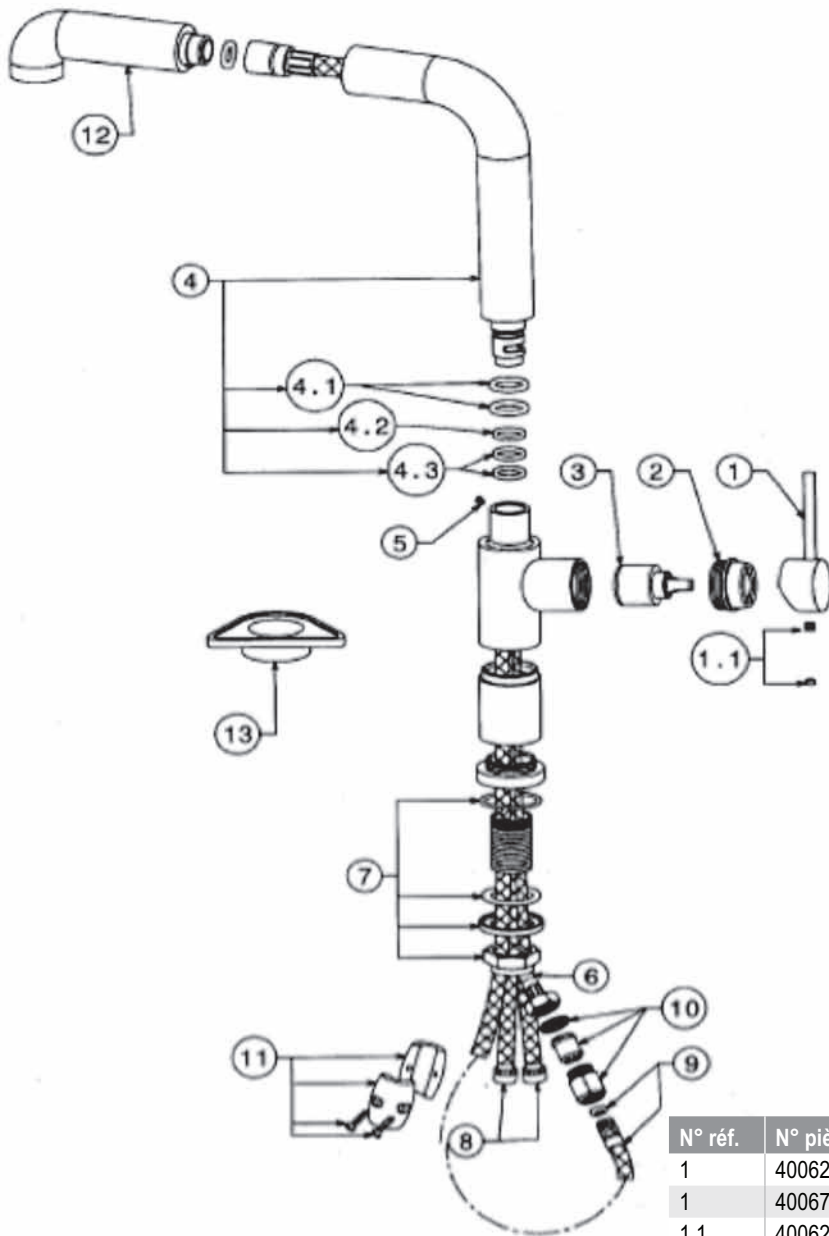

BLANCO URBAN LUXE

Chrome	400558
Acier inoxydable	400559
Anthracite	400560
Café	400561
Biscotti	401092

N° réf.	N° pièce	Description	Finis
1	400626	Levier	Chrome
1	400677	Levier	Acier inoxydable
1.1	400628	Bouchon du levier	Chrome
1.1	400658	Bouchon du levier	Acier inoxydable
1.1	400630	Vis du levier	
3	400610	Cartouche à disques de céramique	
5	400625	Vis du bec	
7	400641	Ensemble de support	
9	400931	Flexible bec rétractable	
10	400642	Clapet anti-retour et cylindre	
11	403451	Poids	
12	400938	Assemblage du bec rétractable	Chrome
12	400939	Assemblage du bec rétractable	Acier inoxydable
12	400940	Assemblage du bec rétractable	Branzed Café
12	400941	Assemblage du bec rétractable	Biscuit
12	400942	Assemblage du bec rétractable	Anthracite
12	403476	Assemblage du bec rétractable	Biscotti