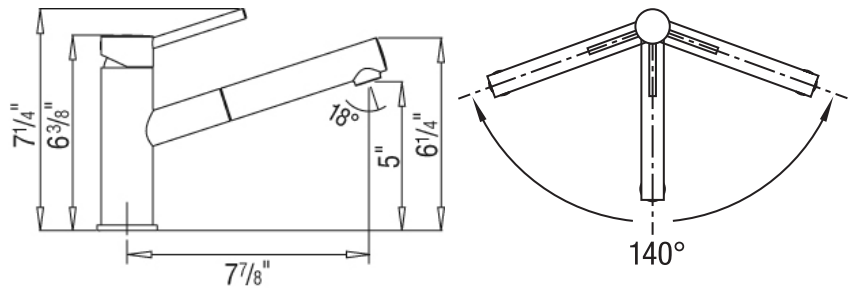

### Caractéristiques

Fabriqué en laiton massif

Cartouche à disques de céramique

Bec rétractable

Robinet mitigeur à levier unique

Pivote sur 140° pour une portée optimale

Flexible de 56 po en acier inoxydable tressé, gris

Conduits flexibles et écrou 3/8 po facilitant l'installation

Conception avancée : réduit l'usure interne, fiabilité extra longue durée

Garantie à vie limitée

Chrome

Acier inoxydable

Chrome/  
Anthracite

Chrome/Café