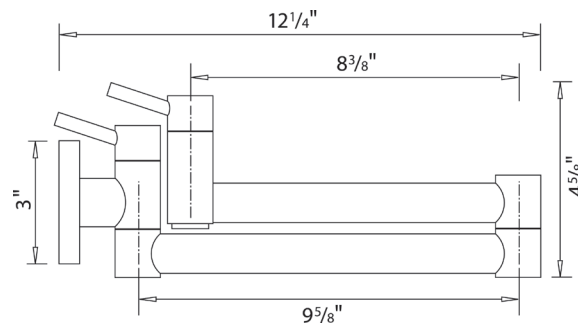

Finis	N° modèle		
Chrome	400525		
Acier inoxydable	400526		

Caractéristiques

Bras articulé s'étend sur 20 po et pivote sur 180°

Deux poignées de robinet

Se replie de façon soignée sur le mur, à la droite ou à la gauche du pivot

Nécessite un raccord fileté conique de 1/2 po (non inclus)

S'installe à la hauteur de votre choix

Fabriqué en laiton massif

Cartouche à disques de céramique

Garantie à vie limitée

Chrome

Acier inoxydable

C