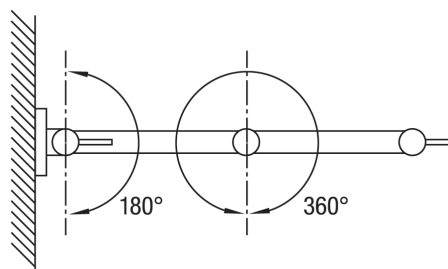

Finis	N° modèle		
Chrome	400525		
Acier inoxydable	400526		

Caractéristiques

Bras articulé s'étend sur 20 po et pivote sur 180°

Deux poignées de robinet

Se replie de façon soignée sur le mur, à la droite ou à la gauche du pivot

Nécessite un raccord fileté conique de 1/2 po (non inclus)

S'installe à la hauteur de votre choix

Fabriqué en laiton massif

Cartouche à disques de céramique

Garantie à vie limitée

Chrome

Acier inoxydable

C