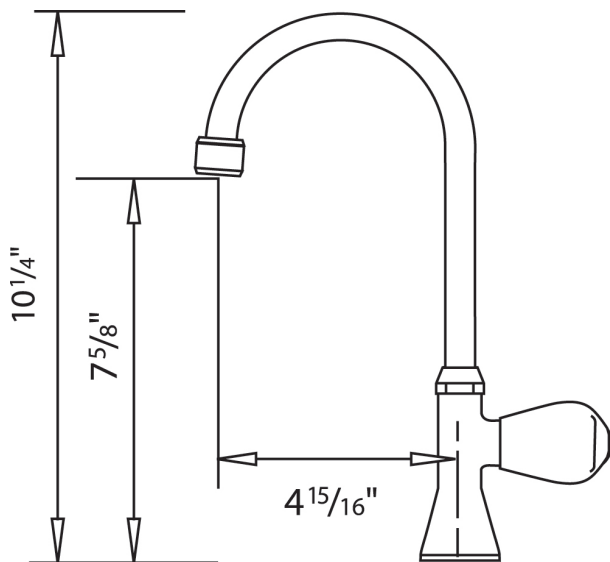

Robinet d'eau froide

BLANCO FLORA

Robinet d'eau froide, bec standard

Le robinet d'eau froide FLORA de BLANCO, se distingue par sa poignée aux courbes galbées et épurées, ainsi que par sa construction en laiton massif. De plus, il pivote sur 360° pour une portée optimale.

Fini	N° modèle		
Chrome	403314		
Acier inoxydable	403315		

Caractéristiques

Fabriqué en laiton massif

Cartouche à disques de céramique

Débit de 2,2 GPM US

Conception élancée

Pivote sur 360° pour une portée optimale

Poignée de robinet ronde et minimaliste, peut être installée à droite, au centre ou à gauche

Garantie à vie limitée

Chrome

Acier inoxydable

BLANCO CANADA INC.

37 Jutland Road Toronto, Ontario M8Z 2G6

Tél.: 905-612-0554 Sans frais: 1-877-425-2626