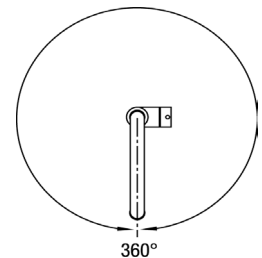

## Robinet BLANCO Gold Digger

Robinet mitigeur à levier unique de type professionnel, bec pivotant et retractable à deux jets.

Robinet Gold Digger au fini chrome

Chrome

Acier inox

Fini	N° Modele		
Chrome	401016		
Acier inoxydable	401017		

### Caractéristiques

- Douchette isolée
- Bec retractable à deux jets
- Bouton à l'arrière de la tête du robinet pour une apparence élégante
- Tête de robinet facile à nettoyer
- Bec pivote sur 360°
- Bec retractable procurant un maximum de fonctionnalité
- Fabriqués en laiton massif : fiabilité et durabilité
- Cartouche à disques de céramique : contrôle précis du débit et de la température
- Débit max de 2,2 gallons/minute
- Flexibles d'alimentation en acier inoxydable tressé
- Garantie à vie - Fabriqué en Italie