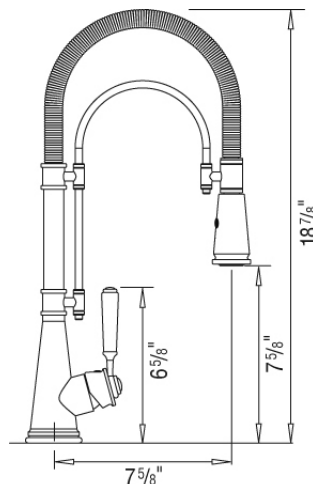

## Robinet BLANCO Gold Digger

Robinet mitigeur à levier unique de type professionnel, bec pivotant et retractable à deux jets.

Robinet Gold Digger au fini chrome

Chrome

Acier inox

Fini	N° Modele		
Chrome	401016		
Acier inoxydable	401017		

### Caractéristiques

- Douchette isolée
- Bec retractable à deux jets
- Bouton à l'arrière de la tête du robinet pour une apparence élégante
- Tête de robinet facile à nettoyer
- Bec pivote sur 360°
- Bec retractable procurant un maximum de fonctionnalité
- Fabriqués en laiton massif : fiabilité et durabilité
- Cartouche à disques de céramique : contrôle précis du débit et de la température
- Débit max de 2,2 gallons/minute
- Flexibles d'alimentation en acier inoxydable tressé
- Garantie à vie - Fabriqué en Italie