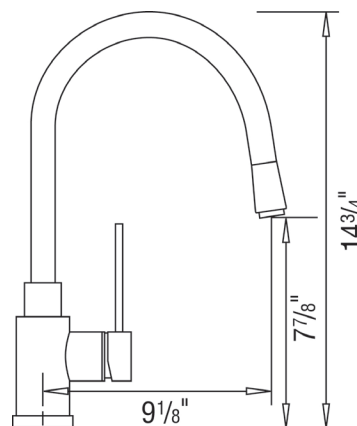

Chrome

Acier inox

Fini	N° Modele		
Chrome	400518		
Acier inoxydable	400519		

Caractéristiques

Fabriqué en laiton massif

Cartouche à disques de céramique : contrôle précis du débit et de la température

Flexibles d'alimentation en acier inoxydable tressé inclus, raccords 3/8 po

Robinet à un motif de jet

Débit max de 2,2 gallons US/minute

Bec pivote sur 160° pour une portée optimale

Douchette rétractable de première qualité : en laiton et isolée

Garantie à vie limitée

Fabriqué en Italie