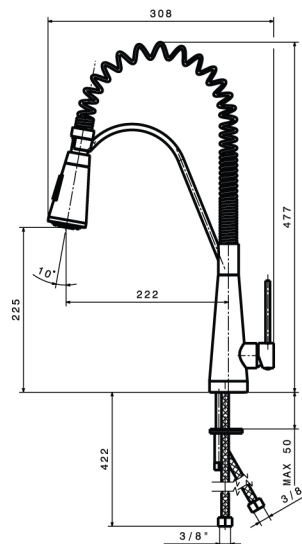

BLANCO CANADA INC.

9-3903 Nashua Drive, Mississauga (Ontario) L4V 1R3

Tél. : 905-612-0554 / Sans frais : 1-877-425-2626

Télec. : 905-612-9764 / Sans frais : 1-877-825-2626

www.blancocanada.com