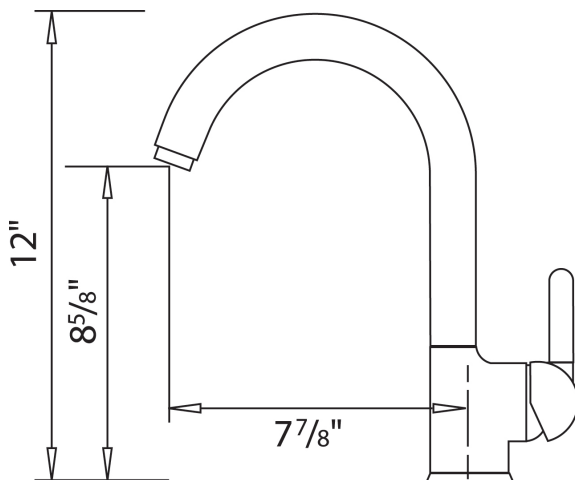

## BLANCO NUVOLA Bec standard

Le look unique du robinet NUVOLA de BLANCO procure une présence majestueuse à toute cuisine grâce à ses lignes épurées et gracieuses.

Fini	N° modèle		
Chrome	403302		
Acier inoxydable	403303		

### Caractéristiques

Fabriqu  en laiton massif

Cartouche   disques de c ramique

Pivote sur 360  pour une port e optimale

Conduits flexibles et  crou 3/8 po facilitant l'installation

D bit de 2,2 GPM US

Garantie   vie limit e