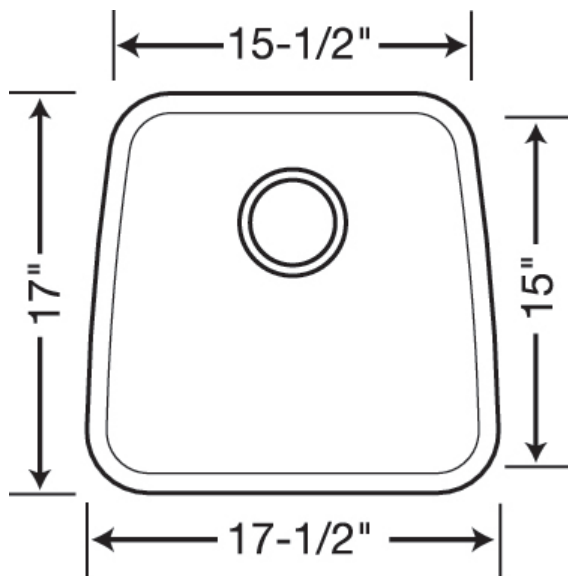

## BLANCO PERFORMA Single Bar Acier inoxydable Montage sous plan

Les éviers BLANCO Performa possèdent des formes étudiées qui maximisent leur volume utilisable tout en minimisant la surface qu'ils accaparent sur le comptoir. Choix de huit tailles et formes différentes.

N° de modèle	Profondeur de cuve	
	Principale	Secondaire
400842	9 po (230 mm)	

### Caractéristiques

Largeur minimale de l'armoire : 18 po (455 mm)

Idéal comme évier de bar ou sur un îlot

L'orifice de vidange décentré vers l'arrière maximise l'aire de travail dans la cuve et l'espace de rangement sous l'évier

Angles de cuve à faible rayon de courbure permettant d'obtenir un fond plat et des parois droites qui maximisent le volume utilisable

Attaches de montage incluses

Gabarit de découpe inclus

Crépine incluse