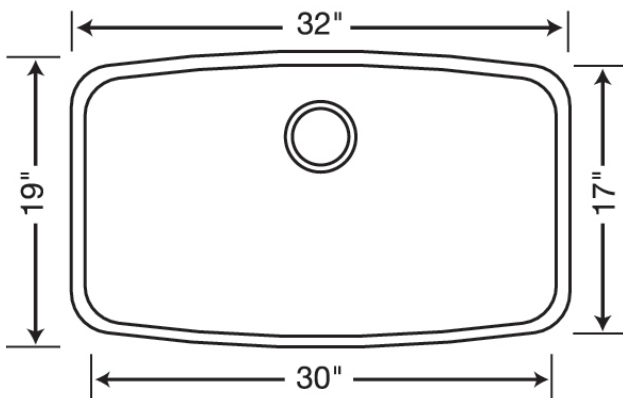

BLANCO PERFORMA Super Single Acier inoxydable Montage sous plan

Les éviers BLANCO Performa possèdent des formes étudiées qui maximisent leur volume utilisable tout en minimisant la surface qu'ils accaparent sur le comptoir. Choix de huit tailles et formes différentes.

N° de modèle	Profondeur de cuve	
	Principale	Secondaire
400848	10 po (255 mm)	

Matériau

Acier inoxydable de première qualité : alliage 304 de calibre 18

Alliage 18/10 (contenu chrome-nickel)

Fini satiné brossé

Caractéristiques

Largeur minimale de l'armoire : 33 po (840 mm)

Cuve unique très spacieuse, l'idéal pour le nettoyage de grands plats

L'orifice de vidange décentré vers l'arrière maximise l'aire de travail dans la cuve et l'espace de rangement sous l'évier

Angles de cuve à faible rayon de courbure permettant d'obtenir un fond plat et des parois droites qui maximisent le volume utilisable

Attaches de montage incluses

Gabarit de découpe inclus

Crépine incluse