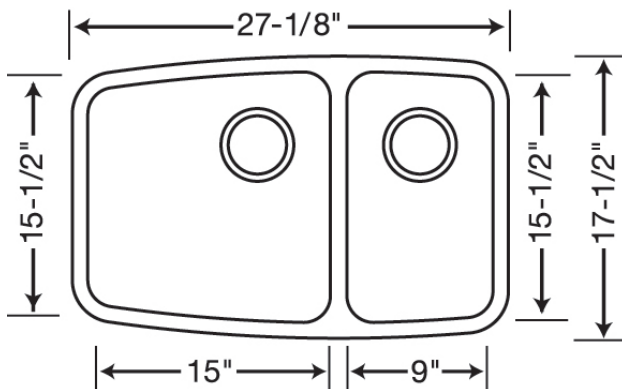

## BLANCO PERFORMA Compact 1½ Acier inoxydable Montage sous plan

Les éviers BLANCO Performa possèdent des formes étudiées qui maximisent leur volume utilisable tout en minimisant la surface qu'ils accaparent sur le comptoir. Choix de huit tailles et formes différentes.

N° de modèle	Profondeur de cuve	
	Principale	Secondaire
400843	9 po (230 mm)	7 po (175 mm)

### Caractéristiques

Largeur minimale de l'armoire : 30 po (760 mm)

Cuve principale pleine grandeur et cuve secondaire format 1/2, l'idéal pour le nettoyage de petits articles

Orifices de vidange décentrés vers l'arrière, ce qui permet de maximiser l'espace de rangement sous l'évier

Angles de cuve à faible rayon de courbure permettant d'obtenir un fond plat et des parois droites qui maximisent le volume utilisable

Attaches de montage incluses

Gabarit de découpe inclus

Crépines incluses