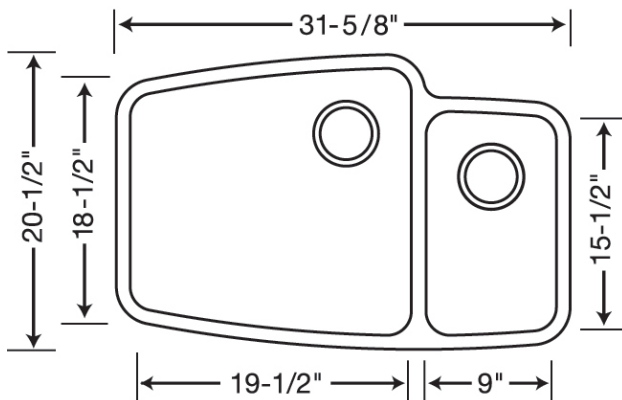

## BLANCO PERFORMA Large 1½ Acier inoxydable Montage sous plan

Les éviers BLANCO Performa possèdent des formes étudiées qui maximisent leur volume utilisable tout en minimisant la surface qu'ils accaparent sur le comptoir. Choix de huit tailles et formes différentes.

N° de modèle	Profondeur de cuve	
	Principale	Secondaire
400844	10 po (255 mm)	7 po (175 mm)

### Caractéristiques

Largeur minimale de l'armoire : 33 po (840 mm)

Cuve principale pleine grandeur et cuve secondaire format 1/2, l'idéal pour le nettoyage de petits articles

Orifices de vidange décentrés vers l'arrière, ce qui permet de maximiser l'espace de rangement sous l'évier

Angles de cuve à faible rayon de courbure permettant d'obtenir un fond plat et des parois droites qui maximisent le volume utilisable

Attaches de montage incluses

Gabarit de découpe inclus

Crépines incluses