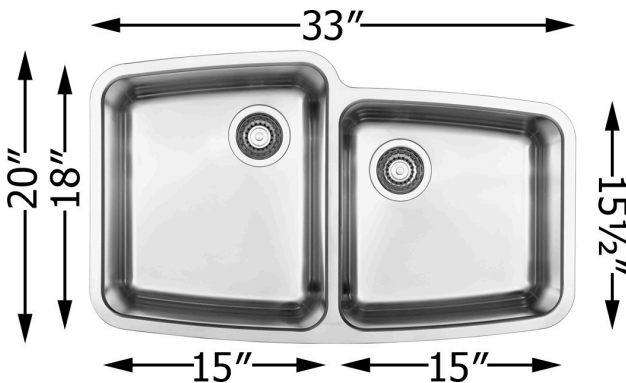

## BLANCO PERFORMA Compact 1<sup>3</sup>/<sub>4</sub> Acier inoxydable Montage sous plan

Les éviers BLANCO Performa possèdent des formes étudiées qui maximisent leur volume utilisable tout en minimisant la surface qu'ils accaparent sur le comptoir. Choix de huit tailles et formes différentes.

N° de modèle	Profondeur de cuve	
	Principale	Secondaire
400480	10 po (255 mm)	9 po (230 mm)

### Caractéristiques

Largeur minimale de l'armoire : 36 po (915 mm)

Cuve principale au volume très généreux et cuve secondaire au format 3/4 offrant une fonctionnalité maximale

Orifices de vidange décentrés vers l'arrière, ce qui permet de maximiser l'espace de rangement sous l'évier

Angles de cuve à faible rayon de courbure permettant d'obtenir un fond plat et des parois droites qui maximisent le volume utilisable

Attaches de montage incluses

Gabarit de découpe inclus

Crépines incluses