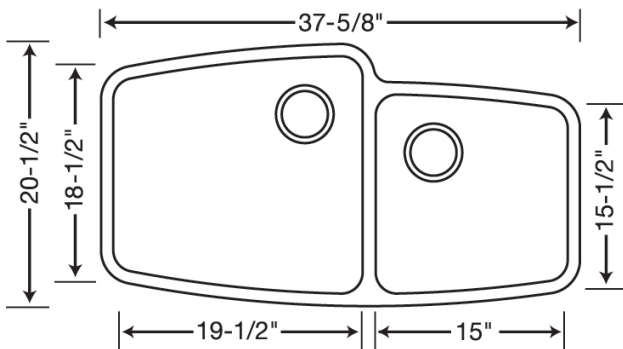

BLANCO PERFORMA Large 1³/₄ Acier inoxydable Montage sous plan

Les éviers BLANCO Performa possèdent des formes étudiées qui maximisent leur volume utilisable tout en minimisant la surface qu'ils accaparent sur le comptoir. Choix de huit tailles et formes différentes.

N° de modèle	Profondeur de cuve	
	Principale	Secondaire
400839	10 po (255 mm)	9 po (230 mm)

Matériau

Acier inoxydable de première qualité : alliage 304 de calibre 18

Alliage 18/10 (contenu chrome-nickel)

Fini satiné brossé

Caractéristiques

Largeur minimale de l'armoire : 39 po (990 mm)

Cuve principale au volume très généreux et cuve secondaire au format 3/4 offrant une fonctionnalité maximale

Orifices de vidange décentrés vers l'arrière, ce qui permet de maximiser l'espace de rangement sous l'évier

Angles de cuve à faible rayon de courbure permettant d'obtenir un fond plat et des parois droites qui maximisent le volume utilisable

Attaches de montage incluses

Gabarit de découpe inclus

Crépines incluses