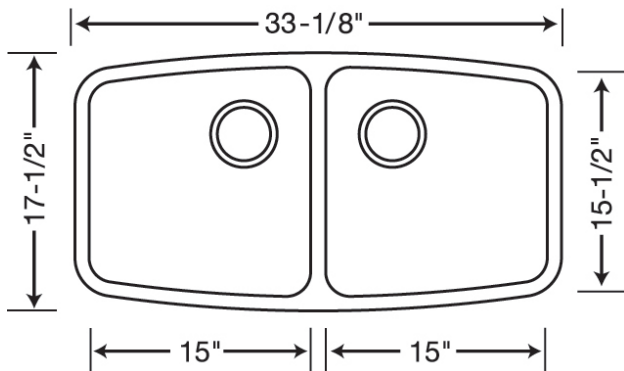

BLANCO PERFORMA Compact Double Acier inoxydable Montage sous plan

Les éviers BLANCO Performa possèdent des formes étudiées qui maximisent leur volume utilisable tout en minimisant la surface qu'ils accaparent sur le comptoir. Choix de huit tailles et formes différentes.

N° de modèle	Profondeur de cuve	
	Principale	Secondaire
400838	9 po (230 mm)	9 po (230 mm)

Matériau

Acier inoxydable de première qualité : alliage 304 de calibre 18

Alliage 18/10 (contenu chrome-nickel)

Fini satiné brossé

Caractéristiques

Largeur minimale de l'armoire : 36 po (915 mm)

Orifices de vidange décentrés vers l'arrière, ce qui permet de maximiser l'espace de rangement sous l'évier

Angles de cuve à faible rayon de courbure permettant d'obtenir un fond plat et des parois droites qui maximisent le volume utilisable