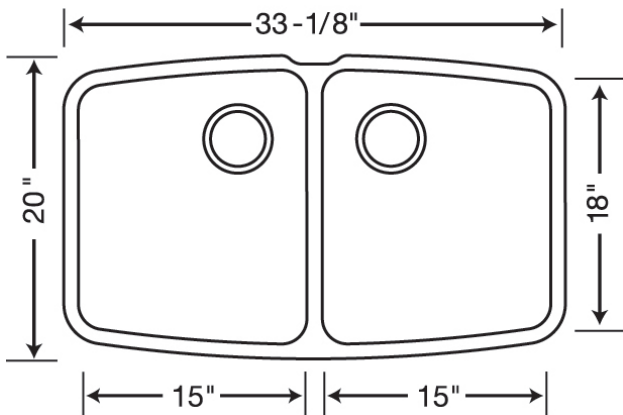

BLANCO PERFORMA Large Double Acier inoxydable Montage sous plan

Les éviers BLANCO Performa possèdent des formes étudiées qui maximisent leur volume utilisable tout en minimisant la surface qu'ils accaparent sur le comptoir. Choix de huit tailles et formes différentes.

N° de modèle	Profondeur de cuve	
	Principale	Secondaire
400837	10 po (255 mm)	10 po (255 mm)

Matériau

Acier inoxydable de première qualité : alliage 304 de calibre 18
Alliage 18/10 (contenu chrome-nickel)
Fini satiné brossé

Caractéristiques

Largeur minimale de l'armoire : 36 po (915 mm)
Orifices de vidange décentrés vers l'arrière, ce qui permet de maximiser l'espace de rangement sous l'évier
Angles de cuve à faible rayon de courbure permettant d'obtenir un fond plat et des parois droites qui maximisent le volume utilisable
Attaches de montage incluses
Gabarit de découpe inclus
Crépines incluses
Fabriqué en Allemagne

N° de modèle	Accessoires
	Description
220577	Grille de fond de cuve en inox (gauche)
220578	Grille de fond de cuve en inox (droite)
406307	Planche à découper en noyer (moyenne)

BLANCO CANADA INC.

9-3903 Nashua Drive, Mississauga (Ontario) L4V 1R3
Tél. : 905-612-0554 / Sans frais : 1-877-425-2626
Télé. : 905-612-9764 / Sans frais : 1-877-825-2626
www.blancocanada.com