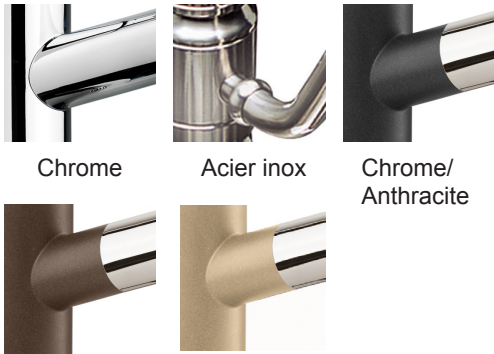

BLANCO POSH Robinet à bec rétractable

Robinet à bec rétractable et à levier unique, de style européen urbain. Maintenant offert avec fini combiné chrome et Silgranit^{MD}, couleur Anthracite, Café ou Biscotti.

Finis	N° Modele		
Chrome	401084		
Acier inoxydable	401085		
Chrome/Anthracite	401086		
Chrome/Café	401220		
Chrome/Biscotti	401218		

Caractéristiques

Fabriqué en laiton massif

Cartouche à disques de céramique : contrôle précis du débit et de la température

Flexibles d'alimentation en acier inoxydable tressé inclus, raccords 3/8 po

Robinet à un motif de jet

Débit max de 2,2 gallons US/minute

Bec pivote sur 160° pour une portée optimale

Douchette rétractable de première qualité : en laiton et isolée

Garantie à vie limitée

Fabriqué en Italie

Chrome

Acier inox

Chrome/
Anthracite

Chrome/Café

Chrome/Biscotti

BLANCO CANADA INC.