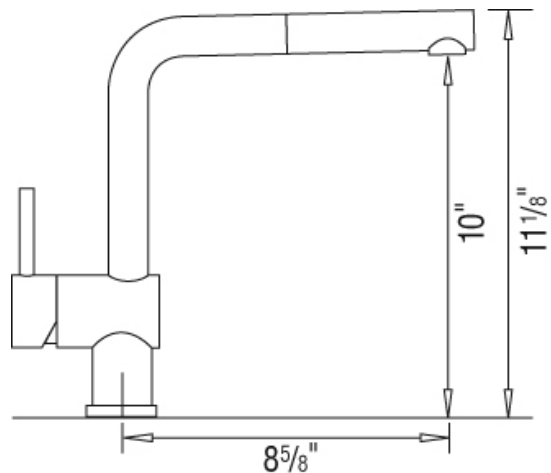

BLANCO CANADA INC.

9-3909 Nashua Dr., Mississauga, ON L4V 1R3
Tél.: 905-612-0554 Sans frais: 1-877-425-2626
Télec.: 905-612-9764 Sans frais: 1-877-825-2626
www.blancocanada.com