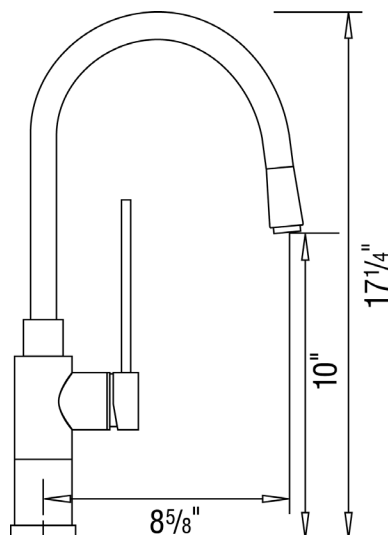

BLANCO CANADA INC.

9-3909 Nashua Dr., Mississauga, ON L4V 1R3
T l.: 905-612-0554 Sans frais: 1-877-425-2626
T l c.: 905-612-9764 Sans frais: 1-877-825-2626
www.blancocanada.com